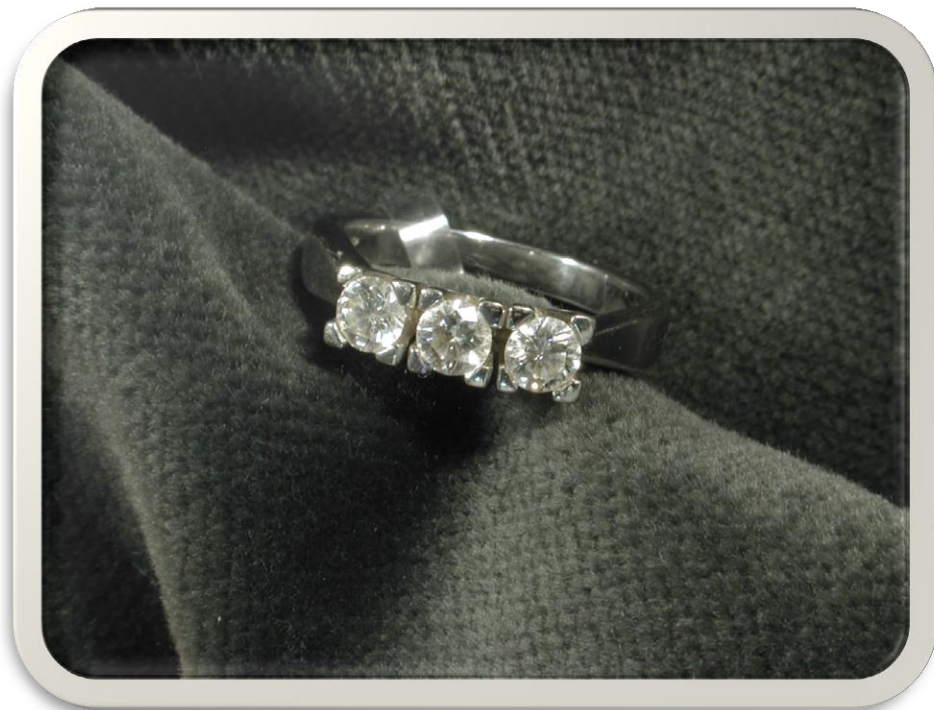

BANCA
CR FIRENZE

N° 452523-18 Lotto 4

Anello in oro con brillanti

g 6

Base asta

€ 660

Aggiudicazione € 660

BANCA
CR FIRENZE