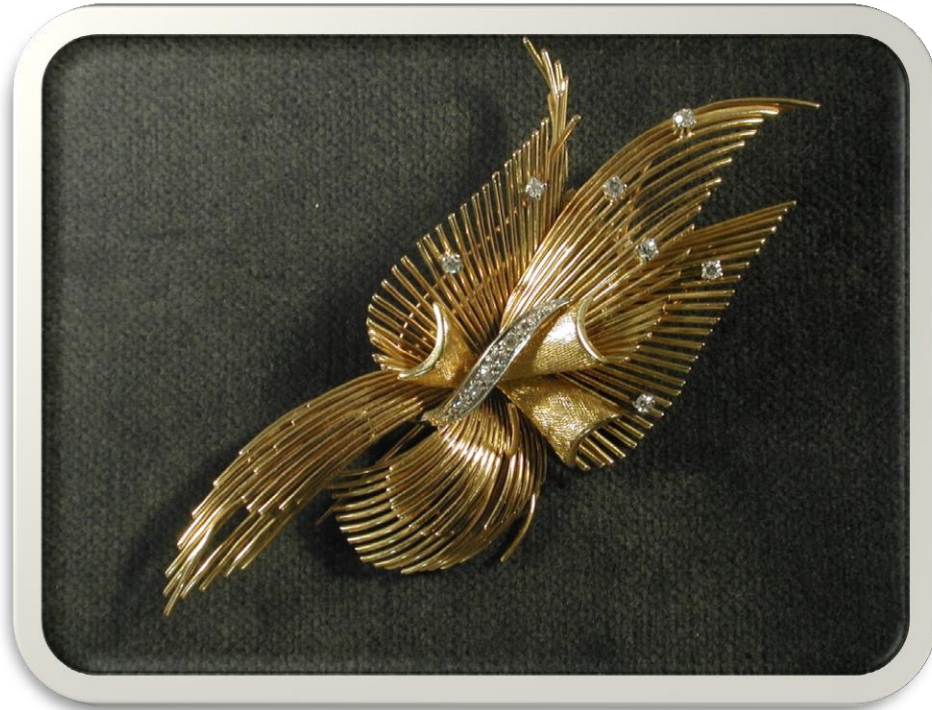

BANCA
CR FIRENZE

N° 468802-01 Lotto 2

Spilla in oro e diamanti taglio huit
huit

g 21

Base asta

€ 300

Aggiudicazione € 560

BANCA
CR FIRENZE