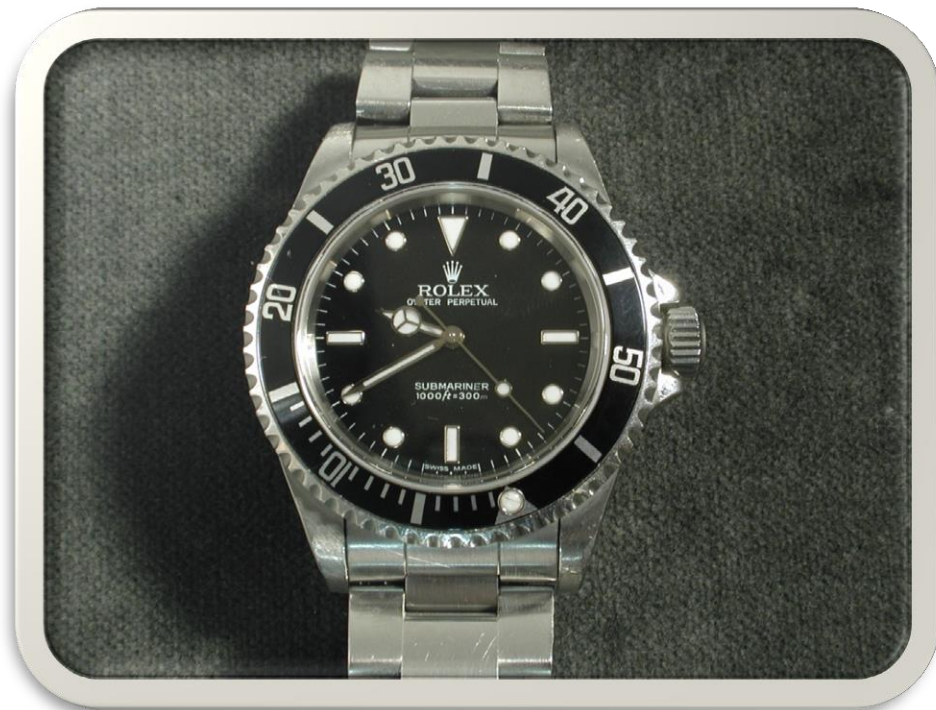

BANCA  
CR FIRENZE

**N°460178-10**

Anello in oro con brillante  
(ct 2,60 ca)

g 9

Base asta

**€ 15.000**

**Aggiudicazione € 17.167**

BANCA  
CR FIRENZE

BANCA  
CR FIRENZE

**N° 443752-74 Lotto 1**

Orologio in acciaio Rolex  
Submariner (calibro 3130)

g 124,5

Base asta

**€ 2.000**

**Aggiudicazione € 3.666**

BANCA  
CR FIRENZE