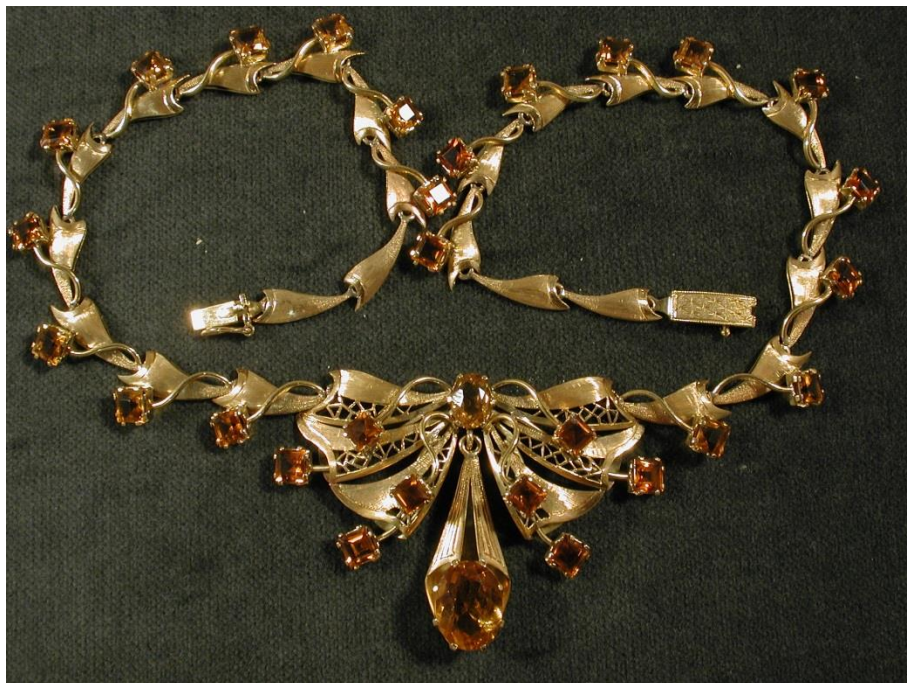

BANCA
CR FIRENZE

N° 441379-29 Lotto 1

Collana in oro con pietre

g 46,5

Base asta

€ 900

Aggiudicazione € 1.066

BANCA
CR FIRENZE