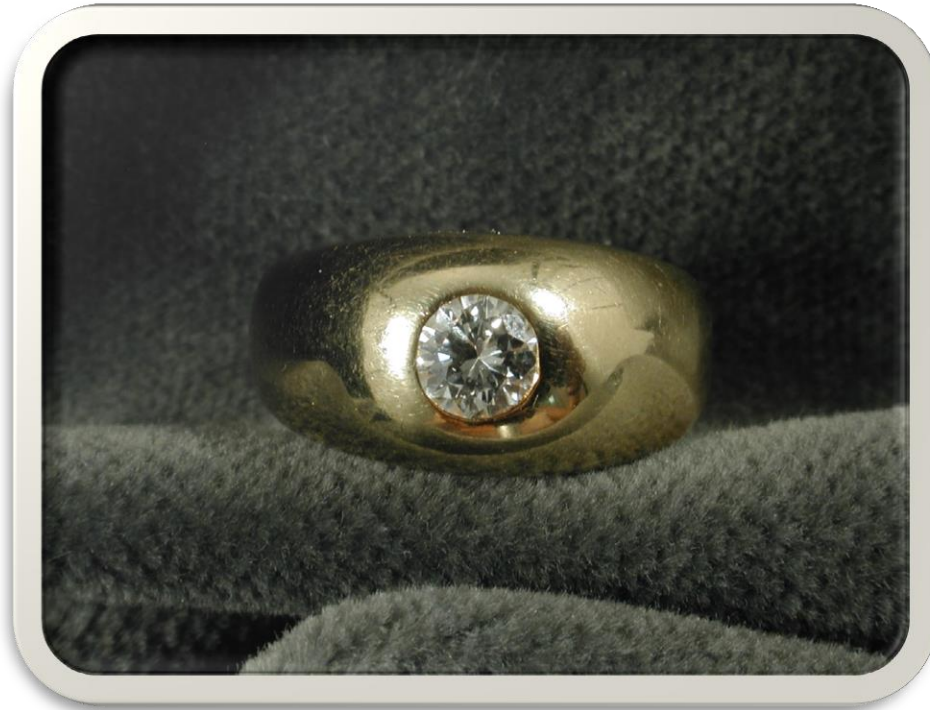

BANCA  
CR FIRENZE

**N°473070-01 Lotto 2**

Anello in oro con brillanti

g 6,5

Base asta

**€ 600**

BANCA  
CR FIRENZE

BANCA  
CR FIRENZE