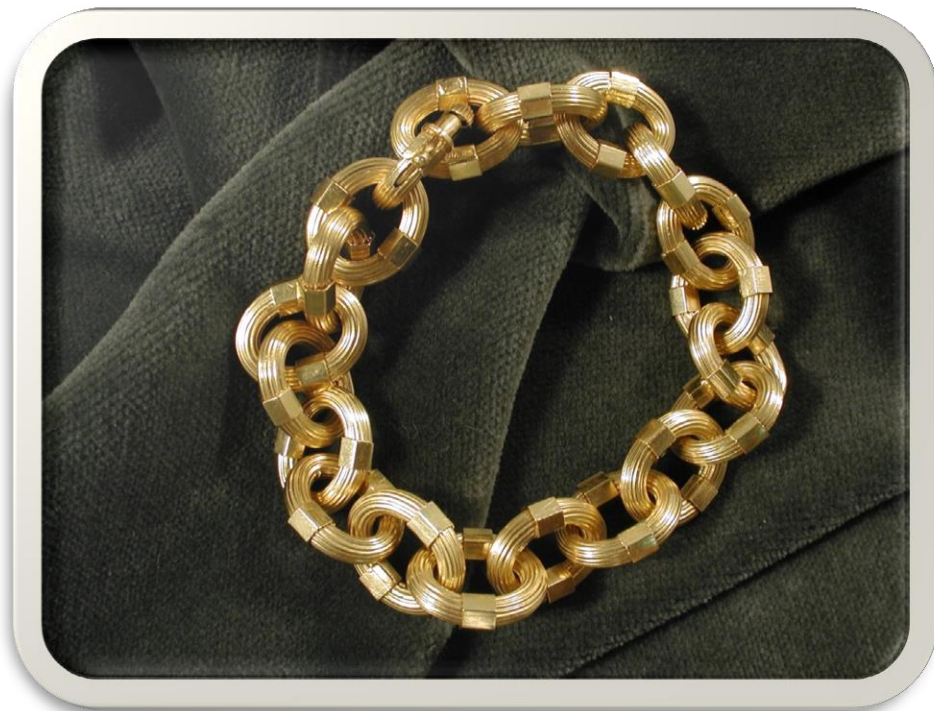

g 10

Base asta

**€ 560**

BANCA  
CR FIRENZE

BANCA  
CR FIRENZE

**N° 473199-33 Lotto 1**

Braccialetto in oro

g 33,5