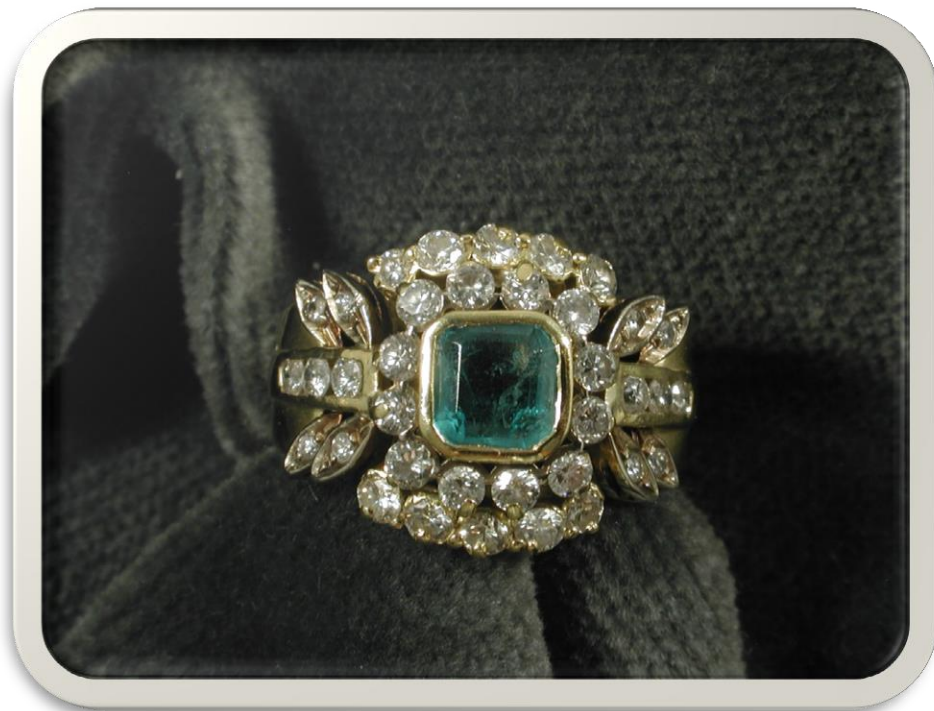

Anello in oro con brillanti

g 4

Base asta

**€ 240**

BANCA  
CR FIRENZE

BANCA  
CR FIRENZE

**N° 473064-92 Lotto 1**

Anello in oro con brillanti e  
pietra