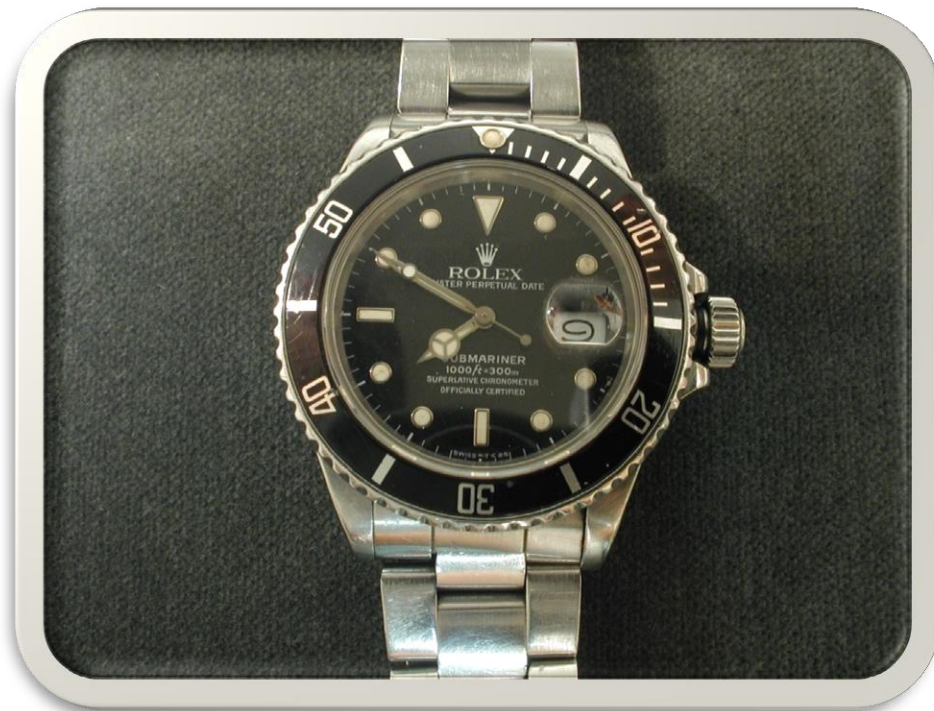

BANCA  
CR FIRENZE

**N° 472788-10**

Bracciale in oro con brillanti

g 40,5

Base asta

**€ 3.300**

BANCA  
CR FIRENZE

BANCA  
CR FIRENZE