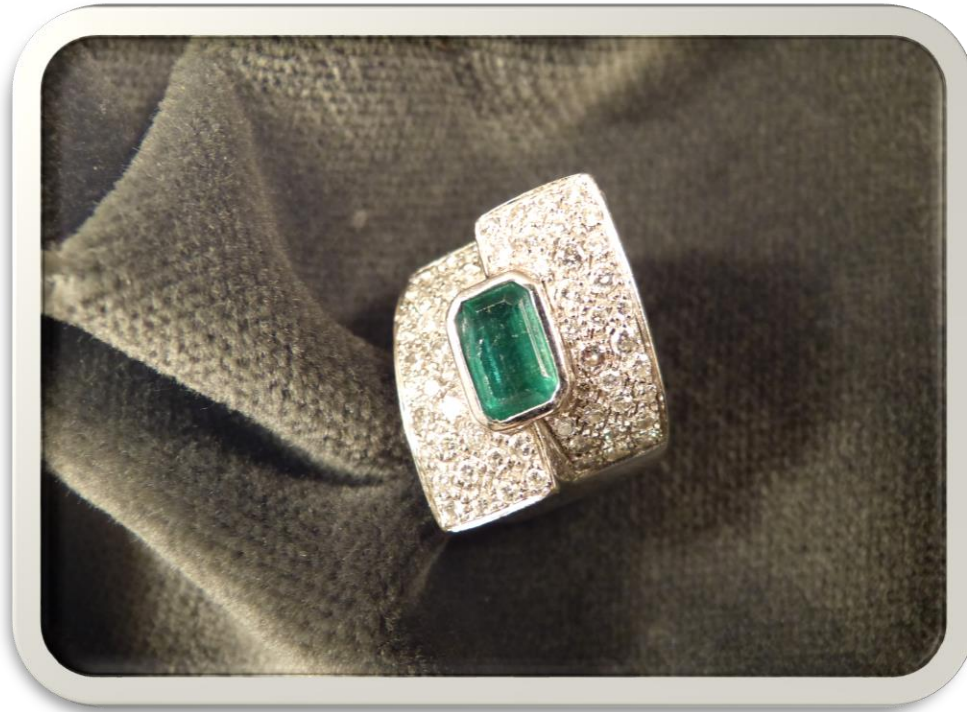

Anello in oro con brillanti

g 16

Base asta

€ 850

BANCA
CR FIRENZE

BANCA
CR FIRENZE

N° 477023-74 Lotto 2

Anello in oro con brillanti e
pietra (scheggiata)