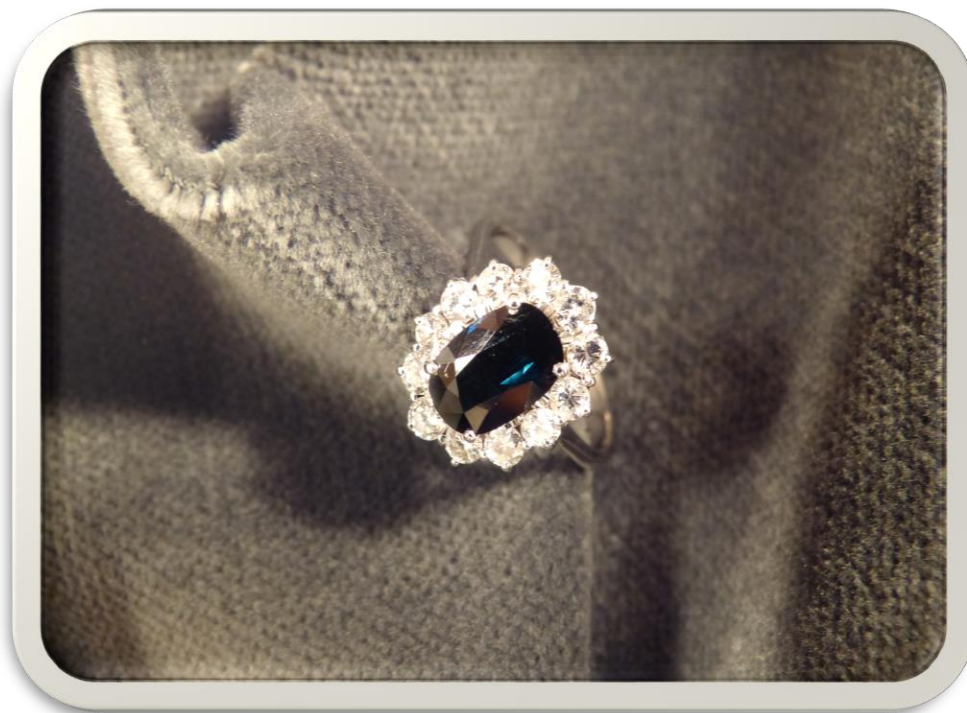

BANCA
CR FIRENZE

N° 474522-95

Spilla in oro

g 26

Base asta

€ 560

BANCA
CR FIRENZE

BANCA
CR FIRENZE