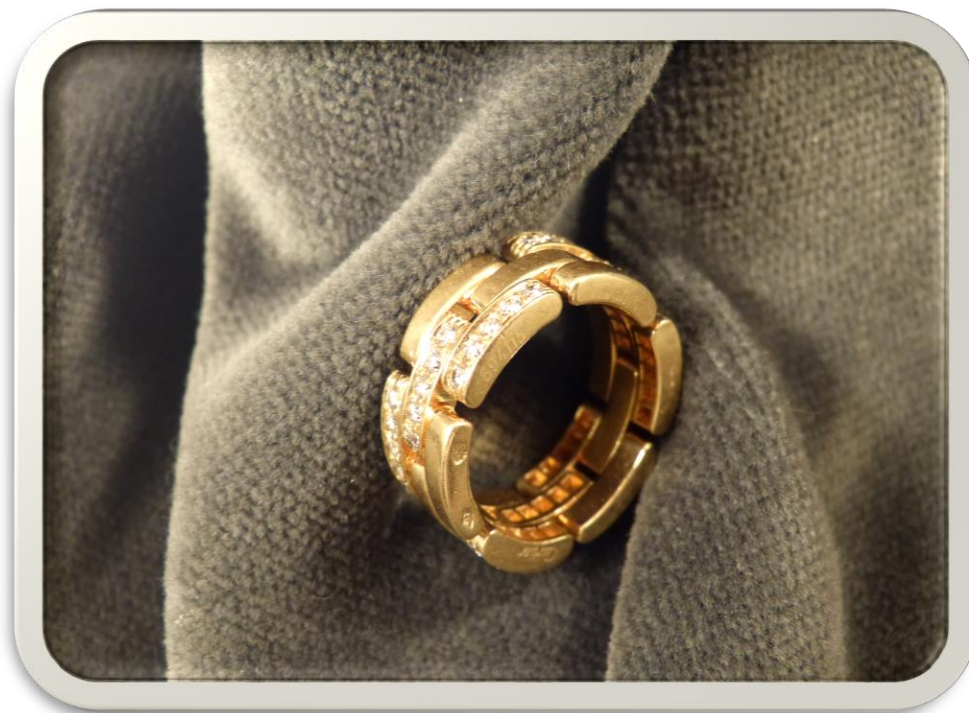

Base asta

€ 420

BANCA
CR FIRENZE

BANCA
CR FIRENZE

N° 468769-65 Lotto 1

Anello «Cartier» in oro con
brillanti

g 11,5

Base asta