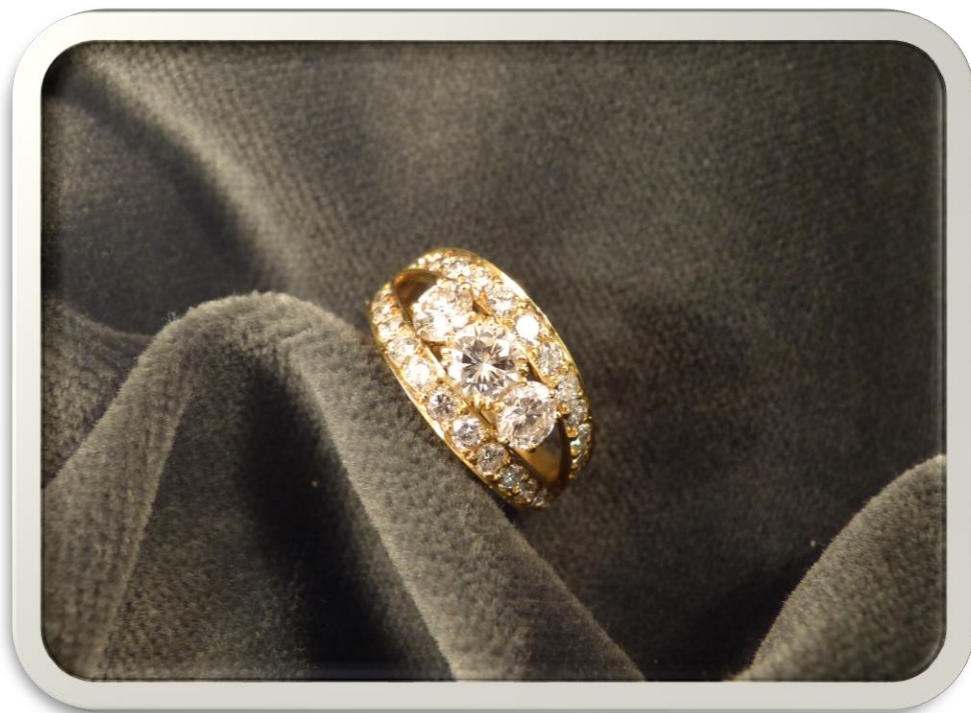

g 14,5

Base asta

€ 1.600

BANCA
CR FIRENZE

BANCA
CR FIRENZE

N° 462736-46

Anello in oro con brillanti

g 8