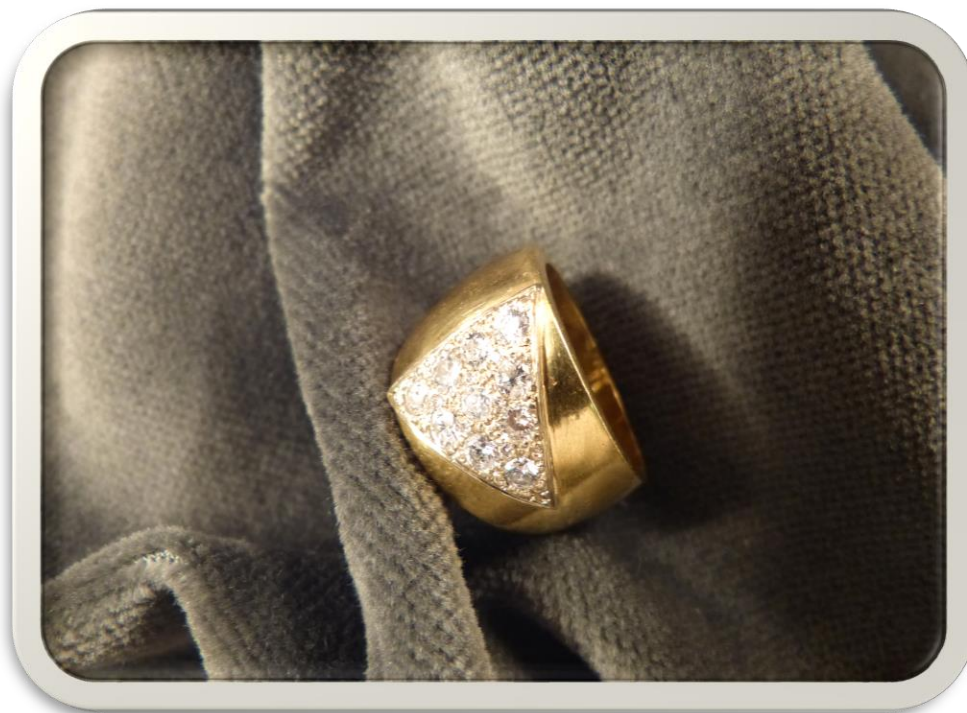

BANCA
CR FIRENZE

N° 464733-06 Lotto

Orologio «Vacheron
Constantin» in oro con
cinturino in pelle e fibbia in
oro (fibbia non originale)

g 27,5 lordo

Base asta

€ 1.200

BANCA
CR FIRENZE

BANCA
CR FIRENZE