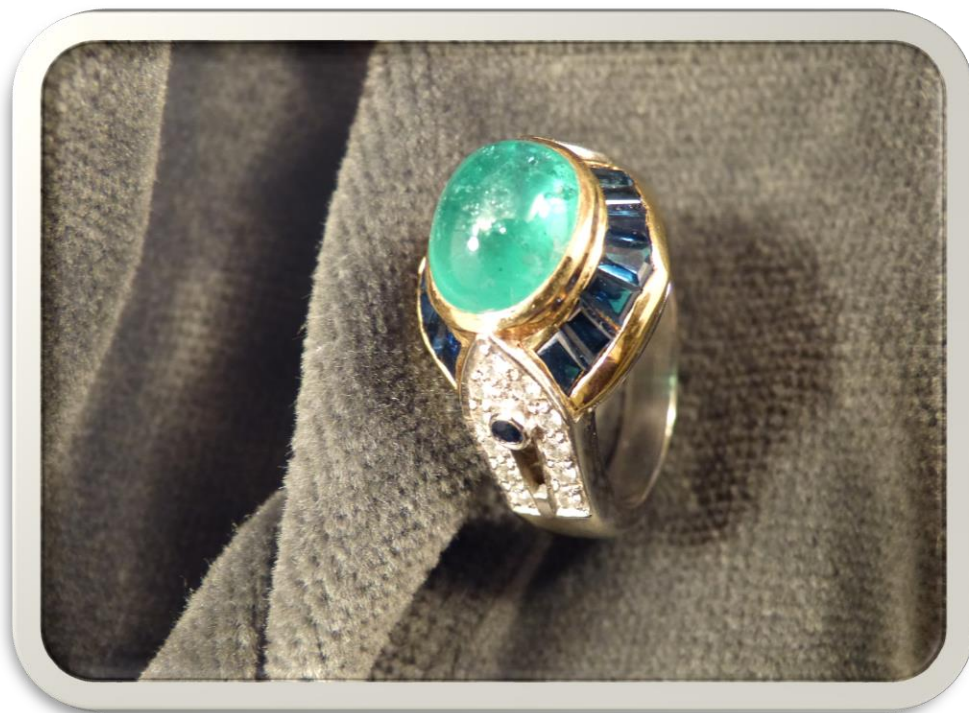

g 17

Base asta

€ 630

BANCA
CR FIRENZE

BANCA
CR FIRENZE

N° 477023-74 Lotto 3

Anello in oro con brillanti e
pietre

g 11,5